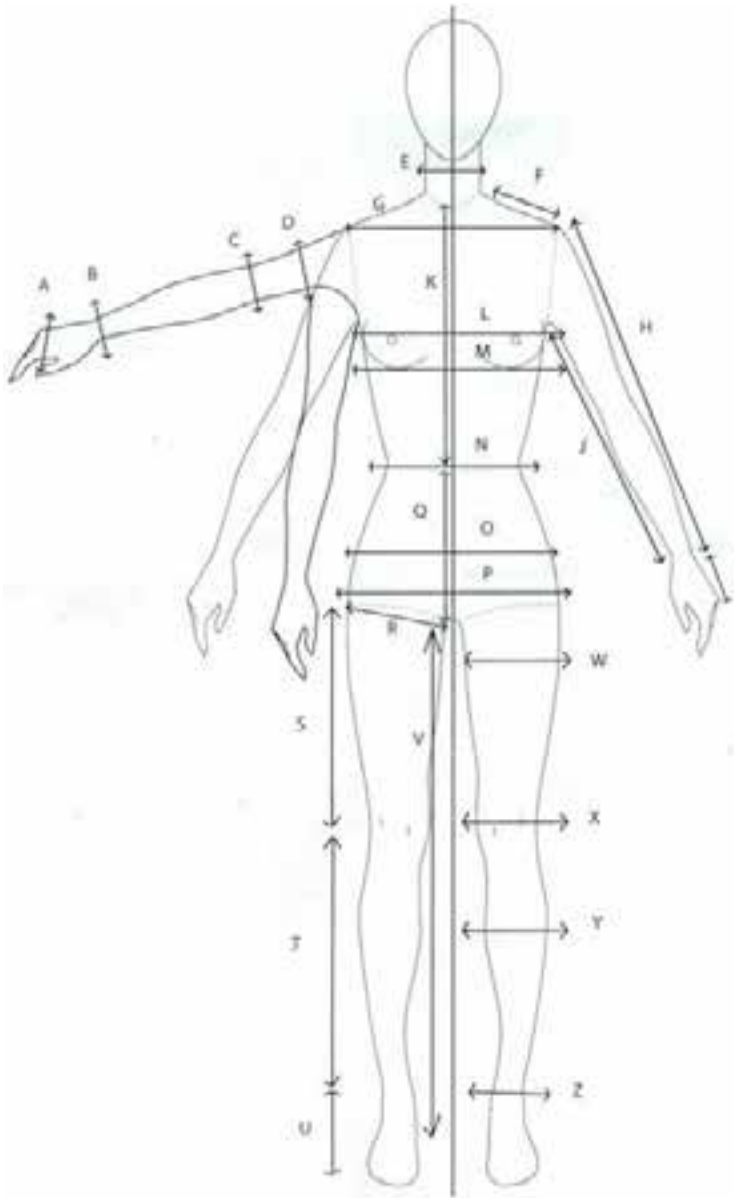

Mistress Manouk

	CM	INCH
A: Palm;	20,5	8,07
B: Wrist;	16,5	6,5
C: Elbow;	24	9,4
D: Bicep;	23	9
E: Neck;	32,7	12,8
F: Neck to shoulder tip;	18	7
G: Shoulder tip to shoulder tip;	44	17,3
H: Shoulder tip to wrist;	57	22,4
I: Wrist to knuckles;	10	3,9
J: Armpit to wrist;	48	18,9
K: Pit of the neck to waist;	35	13,7
L: Bust;	82	32,2
M: Underbust;	73	28,7
N: Waist;	67	26,4
O: High hip;	81,5	32
P: Low hip;	94	37
Q: Waist to crotch level;	32	12,6
R: Upper leg;	56	22
S: Hip to knee;	38	15
T: Knee to ankle;	41	16,1
U: Foot length;	11	4,3
V: Leg (crotch to ankle);	76	29,9
W: Upper thigh;	48	19
X: Knee;	35	13,8
Y: Calf;	32,5	12,8
Z: Ankle;	20	7,9
Shoesize;	EUR 39	